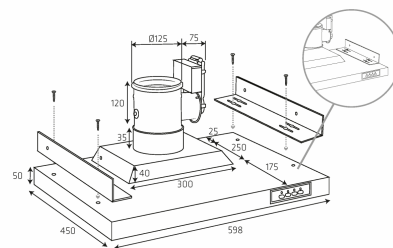

Airslim, 600 mm, Hvid, Centralventilation

Varenummer: 530.23.1001.2

9.265,00 kr.

EAN nummer: 5703347531149

Thermex Airslim 60 cm hvid er markedets mest fleksible emhætte til fællesaftræk, Emhættens aerodynamiske design giver maksimal emopfangning med et minimum af luftgennemstrømning.

Thermex Airslim er en nyudviklet køkkenemhætte for lejligheder med fællesanlæg. Med alle dets muligheder kan den tilpasses behovene i alle nye bygninger i forhold til størrelse og farve. Den har et spjæld som kan justeres, elektronik og spjældmotor af industriel kvalitet, samt relæudgang, der gør det muligt for emhætten at samarbejde med andre ventilationsinstallationer i bygningen. Produktet er udviklet i Danmark og produceret af ekstra stærkt stål og den bliver pulverlakeret for ekstra lang holdbarhed. Den er ekstra let at montere. Testet og myndighedsgenkendt til fællesaftræk.

Specifikationer

Betjening	Soft touch
Materiale	Hvidlakeret stål
Emopfang >75%	144
monteringshøjde 500 mm [m3/t]	
Emopfang >75%	180
monteringshøjde 600 mm [m3/t]	

AIRSLIM

Revisjonsdato: 21.06.2021

Tilkøb af montering